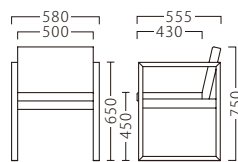

NA

BL

主材：アッシュ

約 10.8kg

WOOD

STEEL

STAND

KIDS