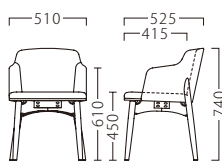

LUCIA

ルシア

軽快かつ、身体にフィットする馬蹄型フォルム。
丸みのある脚部が、より有機的な印象を与えます。

ルシアイスNA
11943-A
E/布・バルパ031

ルシアイスBR
11944-A
C/レザー・ゼラファイト・プロL-8097

ランク	ルシアイス
A	73,800
B	76,400
C	78,800
D	81,200
E	83,600
F	86,000

塗装色

主材：フナ

約7.8kg

※価格は全て、税抜き表記です。 ※伸縮性の低い張地は、張り加工できない場合があります。詳しくは、担当者までお問い合わせください。