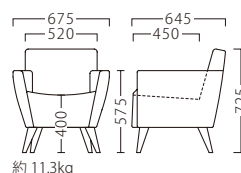

※価格は全て、税抜き表記です。 ※伸縮性の低い張地は、張り加工できない場合があります。詳しくは、担当者までお問い合わせください。