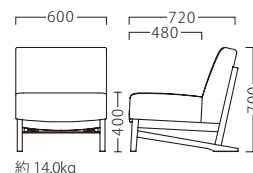

KUGLORZ

クグローツ

アッシュ材を用いる、表情に富むデザイン。
特徴的な脚部と後ろ姿が目を引きます。

クグローツイスNA
11856-A
D/布・エイガT-9202

クグローツイスBR
11857-A
F/布・氷華1

ランク	クグローツイス
A	83,800
B	86,600
C	89,200
D	91,800
E	94,400
F	97,000

塗装色

主材：アッシュ
背裏：突板/アッシュ柾目
座面：Sパネ