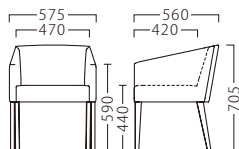

PROGRE

プログレ

ローバックながらも、しっかりと身体を支える座り心地。
空間を広く見せる、納まりの良い設計です。

プログレイスBR (2色張り)
C/レザー・色舞01 &
F/布・氷華3
特別価格 ¥86,200

ランク	プログレイス
A	67,800
B	71,800
C	75,400
D	79,000
E	82,600
F	86,200

塗装色

NA

BR

主材：ブナ
座面：ウェーピング

約 9.2kg

プログレイスNA
11860-A
F/布・アメリカLM

プログレイスBR
11861-A
C/レザー・スタイリスL-8198

※価格は全て、税抜き表記です。 ※ランク表は1色張りの価格です。掲載外の2色張りにつきましては、別途見積もりさせていただきます。