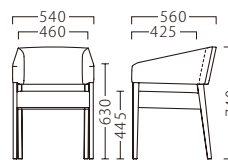

# SLEEVE

スリーブ

張り込みタイプでありながらも、軽快なシルエットを実現。  
ちりが溜まりにくく、メンテナンス性に優れる一脚です。

スリーブイスNA (2色張り)

F/布・パールT-9293・9289

**特別価格 ¥83,400**

スリーブイスNA  
11796-A  
F/布・ラット2010

スリーブイスBR  
11797-A  
F/布・ラット2001

※テーブルKT720 P308をご覧ください。

ランク	スリーブイス
A	66,800
B	70,600
C	73,800
D	77,000
E	80,200
F	83,400

塗装色

主材：ブナ  
座面：ダイメトロール

約 7.6kg

※価格は全て、税抜き表記です。 ※ランク表は1色張りの価格です。掲載外の2色張りにつきましては、別途お見積りさせていただきます。  
※伸縮性の低い張地は、張り加工できない場合があります。詳しくは、担当者までお問い合わせください。