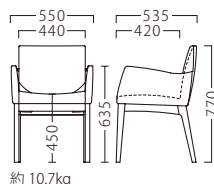

# FIN

フィン

曲線と厚みの変化が織りなす、立体的なシルエット。  
エレガントで落ち着きのある空間にマッチします。

フィンイスNA  
11934-A  
E/布・ベベル3

フィンイスBR  
11935-A  
C/レザー・スタイリスL-8197

ランク	フィンイス
A	71,800
B	76,200
C	80,200
D	84,200
E	88,200
F	92,200

塗装色

主材：軟質モールド プナ