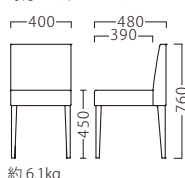

主材：ブナ
※ミシンキルト仕上げ (Bのみ)
取手：ステンレス