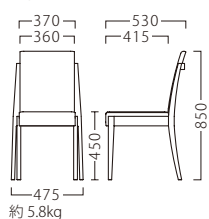

※テーブルKT720 P308をご覧ください。

UNIVE

ユニーバ

ユニバーサルな空間にお使いいただける、使い勝手の良い一脚。
軽快なフォルムでありながらも、充実した機能を備えます。

ランク	ユニーバイス
A	41,800
B	43,600
C	45,200
D	46,800
E	48,400
F	50,000

塗装色

主材：ブナ

※価格は全て、税抜き表記です。