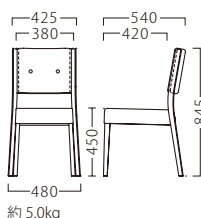

EYES

アイズ

スタッキング機能を備えた落ち着いた佇まい。
そのしなやかな形状は、空間に柔らかい印象を与えます。

アイズイスNA
11910-A
E/布・カルドツイード01

アイズイスBR
11911-A
D/布・エイガT-9204

ランク	アイズイス
A	38,800
B	40,800
C	42,800
D	44,800
E	46,800
F	48,800

塗装色

主材：ブナ
※ボタン仕上げ
座面：ウェーピング