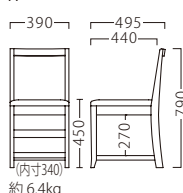

CROLA

『座る×収納』のハイブリッドデザイン。
店舗の備品簡素化と空間の効率化を追求します。

クローラ

ランク	クローライスA	クローライスB
A	29,800	39,800
B	30,400	42,200
C	31,000	44,000
D	31,600	45,800
E	32,200	47,600
F	32,800	49,400

塗装色

主材：ブナ

A

B

収納にお使いいただけます。

※価格は全て、税抜き表記です。