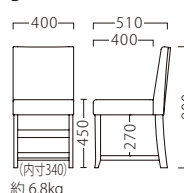

CROLA

『座る×収納』のハイブリッドデザイン。
店舗の備品簡素化と空間の効率化を追求します。

クローラ

ランク	クローライスA	クローライスB
A	29,800	39,800
B	30,400	42,200
C	31,000	44,000
D	31,600	45,800
E	32,200	47,600
F	32,800	49,400

塗装色

主材：ブナ

A

B

収納にお使いいただけます。

※価格は全て、税抜き表記です。