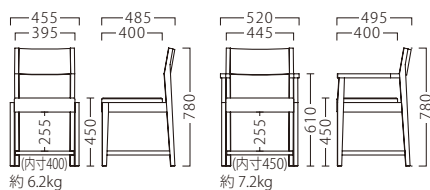

塗装色

NA

BR

主材：ブナ  
成形合板：突板/ブナ板目

収納にお使いいただけます。  
※過度の荷重を掛けないで  
ください。(3kg未満)

アマカ専用 棚  
11834-X 帆布 (ベージュ)  
¥6,800

※アマカのみの対応です。  
(イス・アームイス兼用)  
※オプションのみご注文の際は、配送  
料を別途ご負担いただきます。

※価格は全て、税抜き表記です。