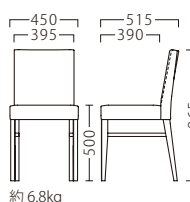

# SEEKER

スタンドからの脚部カットって、なんだかバランスが……。そんな声から生まれた、新スペック『高めのSH500』です。

シーカー

シーカーイスA-NA  
11904-A  
D/布・エイガT-9199

シーカーイスB-NA  
11906-A

シーカーイスA-BR  
11905-A  
E/布・カルドツイード11

シーカーイスB-BR  
11907-A

ランク	シーカーイスA	シーカーイスB
A	30,800	43,800
B	31,400	46,000
C	32,000	47,800
D	32,600	49,600
E	33,200	51,400
F	33,800	53,200

塗装色

主材：ブナ  
取手：ステンレス (Bのみ)  
※THの目安は750程度

A

約 5.6kg

B

約 6.8kg

※価格は全て、税抜き表記です。