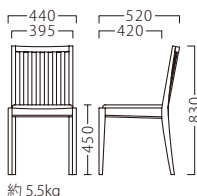

※テーブルST945・ET611・FT733 P296・326・327をご覧ください。

NOIR

ノワール

大きくラウンドした背もたれによる、
快適な座り心地と上質感。
コストパフォーマンスにも優れた一脚です。

ノワールイスNA
11575-A
E/布・パルパ127

ノワールイスBR
11576-A
C/布・クラックス-3

ランク	ノワールイス
A	27,800
B	28,400
C	29,000
D	29,600
E	30,200
F	30,800

塗装色

P148参照

主材：ラバーウッド

※価格は全て、税抜き表記です。

WOOD

STEEL

STAND

KIDS