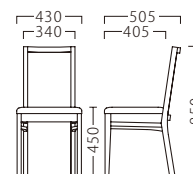

約 6.2kg

※価格は全て、税抜き表記です。