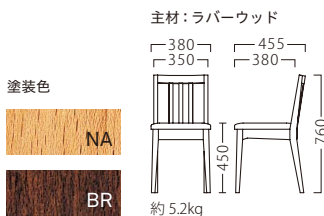

MARCHE

省サイズなデザインにて、
席数を重視する2パターン目の提案を叶えます。

マルシェ

マルシェイスNA
11744-A
E/布・パルパ031

マルシェイスBR
11745-A
F/布・アメリカSGR

ランク	マルシェイス
A	24,800
B	25,400
C	26,000
D	26,600
E	27,200
F	27,800

PAST A

パスタA

パストイスA-NA
11476-A
F/布・パールT-9293

パストイスA-NA BR
11477-A

パストイスA-BR
11478-A
F/布・パールT-9288

ランク	パストイスA
A	22,800
B	23,400
C	24,000
D	24,600
E	25,200
F	25,800

※価格は全て、税抜き表記です。

WOOD

STEEL

STAND