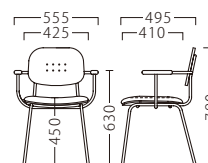

※テーブルST912・FT734 P287・327をご覧ください。

NEW

# TROU

穴の開いた背板が特徴的なアームチェア。  
カジュアルな空間にマッチします。

トルー

トルーイスBL2  
21829-A  
D/レザー・ノーマン1

トルーイスWH1  
21830-A  
E/布・パルパ111

ランク	トルーイス
A	65,800
B	66,400
C	67,000
D	67,600
E	68,200
F	68,800

フレーム塗装色

木部塗装色

※組み合わせは変更できます。

肘部：ブナ  
成形合板：突板/ブナ板目

約 6.9kg

※価格は全て、税抜き表記です。