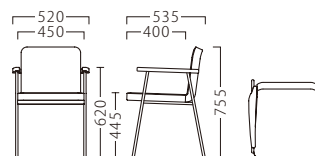

# GATER

木材の質感を楽しむデザイン。  
使い込む程に、愛着の湧く一脚です。

ゲイター

ゲイターイスSG2  
21581-A  
E/布・カルドツイード08

ゲイターイスBL1  
21582-A  
C/レザー・ダル2

ランク	ゲイターイス
A	59,800
B	62,000
C	64,000
D	66,000
E	68,000
F	70,000

フレーム塗装色

木部塗装色

肘部：オーク

※組み合わせは変更できます。

約7.3kg

※価格は全て、税抜き表記です。 ※1台1台使用材の特性により、色の濃淡や表情に差が生じます。