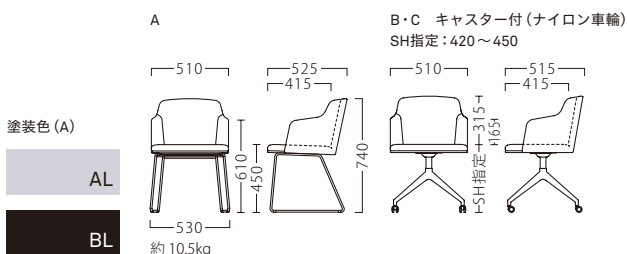

## ルセッティ

軽快かつ、身体にフィットする馬蹄型フォルム。  
 スリムな上部に加え、脚部形状はループ・キャスターの  
 2タイプをご用意しました。

ルセッティイスA-AL  
**21630-A**  
 E/布・カルドツイード11

ルセッティイスA-BL  
**21631-A**  
 E/布・パルパ125

ルセッティイスB (キャスター付)  
**21633-A**  
 E/布・パルパ125  
 脚部：ベースアルミ合金クロ塗装  
 (キャスター付)  
 座厚：55  
 受座：170角150ピッチ  
 ※受座に上下・回転機能は、付属しません。

ルセッティイスC (キャスター付)  
**21634-A**  
 E/布・カルドツイード11  
 脚部：ベースアルミ合金  
 (キャスター付)  
 座厚：55  
 受座：170角150ピッチ  
 ※受座に上下・回転機能は、付属しません。

| ランク | ルセッティイスA | ルセッティイスB (キャスター付) | ルセッティイスC (キャスター付) |
|-----|----------|-------------------|-------------------|
| A   | 61,800   | 74,800            | 77,800            |
| B   | 64,400   | 77,400            | 80,400            |
| C   | 66,800   | 79,800            | 82,800            |
| D   | 69,200   | 82,200            | 85,200            |
| E   | 71,600   | 84,600            | 87,600            |
| F   | 74,000   | 87,000            | 90,000            |