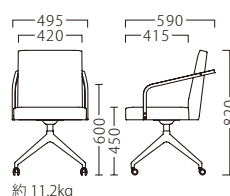

# KAKURO

黒いパイプで魅せるミニマルなオフィスチェア。  
意味をなした実線は、空間さえも引き締めます。

カクロ

ランク	カクロイス (キャスター付)
A	71,800
B	75,200
C	77,600
D	80,000
E	82,400
F	84,800

塗装色

キャスター付(ナイロン車輪)

カクロイスBL(キャスター付)  
**21778-A**  
C/レザー・ゼラファイト・プロL-8092  
脚部：ベースアルミ合金クロ塗装  
(キャスター付)  
座厚：85  
受座：170角150ピッチ  
※受座に上下・回転機能は、  
付属しません。