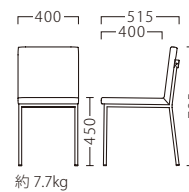

ORDER

オーダー

背裏に無垢材をあしらうシャープなデザイン。
単体での個性を望まない、
規則的なナチュラルテイストに最適です。
木部は装飾以外に、取手としてお使いいただけます。

ランク	オーダーイス	フレーム塗装色	木部塗装色
A	44,800	AL	1 (NA)
B	46,200	BL	2 (BR)
C	47,600	WH	
D	49,000		
E	50,400		
F	51,800		

※組み合わせは変更できます。

取手：アッシュ

※価格は全て、税抜き表記です。 ※1台1台使用材の特性により、色の濃淡や表情に差が生じます。