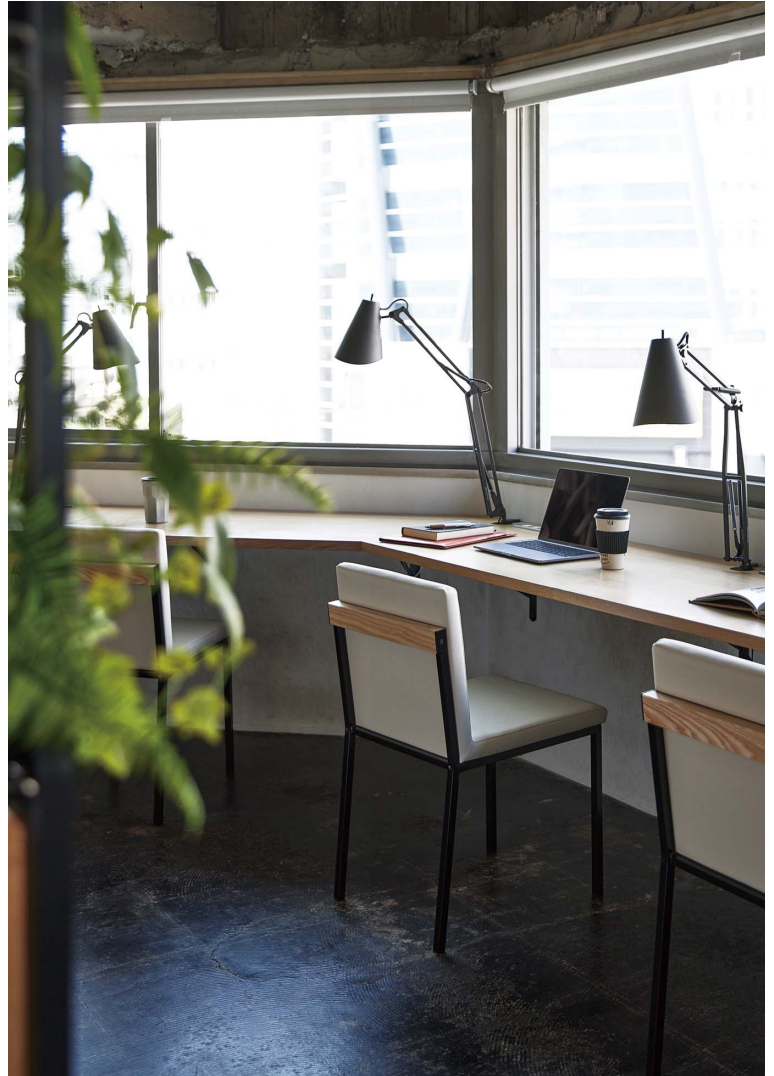

## オーダー

背裏に無垢材をあしらうシャープなデザイン。  
 単体での個性を望まない、  
 規則的なナチュラルテイストに最適です。  
 木部は装飾以外に、取手としてお使いいただけます。

オーダーイスAL2  
**21597-A**  
 F/布・パールT-9287

オーダーイスBL1  
**21598-A**  
 C/レザー・ゼラファイト・プロL-8090

オーダーイスWH1  
**21599-A**  
 C/布・クラックS-3