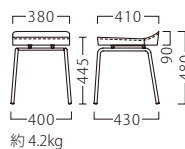

※価格は全て、税抜き表記です。 ※伸縮性の低い張地は、張り加工できない場合があります。詳しくは、担当者までお問い合わせください。

WOOD

STEEL

STAND

KIDS

SOFA

STOOL

BOX