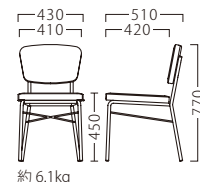

メラキーイスBL
21697-A
ランク外/布・ベス/PAT-9268
¥46,600

メラキーイスWH
21698-A
ランク外/布・ギフト337
柄合わせなし **¥45,000**
柄合わせあり **¥51,000**

ランク	メラキーイス
A	36,800
B	38,600
C	40,200
D	41,800
E	43,400
F	45,000

塗装色

約 6.1kg

※価格は全て、税抜き表記です。 ※ランク表は1色張りの価格です。掲載外の2色張りにつきましては、別途お見積もりさせていただきます。