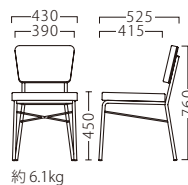

※テーブル天板(参考品)・FT733 P327をご覧ください。

BISHOP

ビショップ

ゼブラウッドのもたらす、カジュアルな印象。
親しみやすい一脚に仕上がりました。

ビショップイスAL6
21351-A
E/布・ペベル4

ビショップイスBL5
21352-A
E/布・ペベル1

ランク	ビショップイス
A	35,800
B	37,000
C	38,200
D	39,400
E	40,600
F	41,800

フレーム塗装色	木部塗装色
AL	5 (NAZ)
BL	6 (BRZ)

※組み合わせは変更できません。

背裏: 突板/ゼブラウッド

※価格は全て、税抜き表記です。 ※1台1台使用材の特性により、色の濃淡や表情に差が生じます。