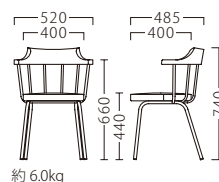

※テーブルST974・FT717 P299・327をご覧ください。

LENDY

『厚重的デザイン』と『快適な座り心地』を追求。
普遍的なシルエットに、新しい発想を加えた一脚です。

レンディ

ランク	レンディイス
A	46,800
B	47,600
C	48,400
D	49,200
E	50,000
F	50,800

塗装色

成形合板：突板/オーク柾目

レンディイスBL
21593-A
C/レザー・ダル2