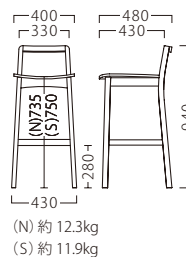

ソワレスタンドLG  
11882-E  
合板シート  
¥54,800

ソワレスタンドLG  
11887-E  
C/布・クラックS-1

ソワレスタンドCH  
11883-E  
合板シート  
¥54,800

ソワレスタンドCH  
11888-E  
C/布・クラックS-1

ソワレスタンドCA  
11884-E  
合板シート  
¥54,800

ソワレスタンドCA  
11889-E  
C/布・クラックS-1

塗装色

主材：ブナ  
成形合板：突板/ブナ板目  
(N) 合板シート  
(S) 張りシート

(N) 約 12.3kg  
(S) 約 11.9kg

ランク	ソワレスタンド NA・MK	ソワレスタンド LG・CH・CA
A	43,800	49,800
B	44,400	50,400
C	45,000	51,000
D	45,600	51,600
E	46,200	52,200
F	46,800	52,800