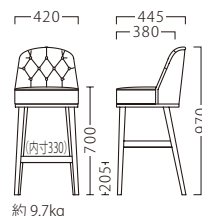

オプションステップCR W305
87621-X
¥3,900

※オプションのみご注文の際は、配送料を別途ご負担いただきます。

(イメージ)

※価格は全て、税抜き表記です。

WOOD

STEEL

STAND

KIDS

SOFA

STOOL

BOX

JAPANESE

TABLE

LIMITED

FABRIC