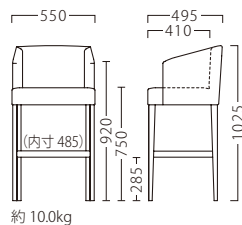

約 10.0kg

オプションステップCR W415
87623-X
¥3,900

※オプションのみご注文の際は、配送料を別途ご負担いただきます。

(イメージ)

※価格は全て、税抜き表記です。