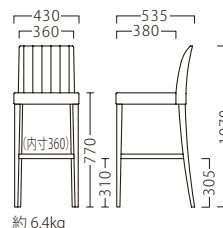

主材：ブナ
座面：ウェーピング

約 6.4kg

リーブル
スタンドA-NA
11536-E
C/レザー・ゼラファイト・プロL-8090

リーブル
スタンドA-BR
11538-E
D/布・エイガT-9204

LIVRES B

リーブルB

ランク	リーブル スタンドB
A	48,800
B	50,400
C	52,000
D	53,600
E	55,200
F	56,800

塗装色

P043参照

主材：ブナ ※ミシンキルト仕上げ
座面：ウェーピング

約 6.4kg

リーブル
スタンドB-NA
11541-E
C/布・クラックS-3

リーブル
スタンドB-BR
11543-E
C/レザー・マニエラL-8274

LIVRES C

リーブルC

ランク	リーブル スタンドC
A	48,800
B	50,400
C	52,000
D	53,600
E	55,200
F	56,800