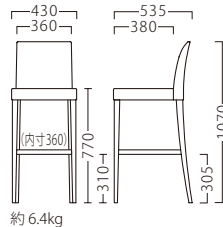

LIVRES A

リーブルA

オプションステップCR W355
87622-X
¥3,900

※オプションのみご注文の際は、配送料を別途ご負担いただけます。

(イメージ)

ランク	リーブル スタンドA
A	46,800
B	48,400
C	50,000
D	51,600
E	53,200
F	54,800

塗装色

P042参照

主材：ブナ
座面：ウェーピング

約 6.4kg

リーブル
スタンドA-NA
11536-E
C/レザー・ゼラファイト・プロL-8090

リーブル
スタンドA-BR
11538-E
D/布・エイガT-9204

LIVRES B

リーブルB

ランク	リーブル スタンドB
A	48,800
B	50,400
C	52,000
D	53,600
E	55,200
F	56,800

塗装色

P043参照

主材：ブナ ※ミシンキルト仕上げ
座面：ウェーピング

約 6.4kg

リーブル
スタンドB-NA
11541-E
C/布・クラックS-3

リーブル
スタンドB-BR
11543-E
C/レザー・マニエラL-8274

LIVRES C

リーブルC

ランク	リーブル スタンドC
A	48,800
B	50,400
C	52,000
D	53,600
E	55,200
F	56,800