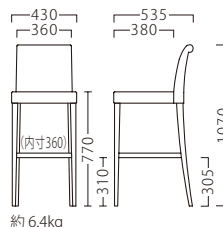

LIVRES A

リーブルA

オプションステップCR W355
87622-X
¥3,900

※オプションのみご注文の際は、配送料を別途ご負担いただけます。

(イメージ)

ランク	リーブル スタンドA
A	46,800
B	48,400
C	50,000
D	51,600
E	53,200
F	54,800

塗装色

P042参照

主材：ブナ
座面：ウェーピング

約 6.4kg

LIVRES B

リーブルB

ランク	リーブル スタンドB
A	48,800
B	50,400
C	52,000
D	53,600
E	55,200
F	56,800

塗装色

P043参照

主材：ブナ ※ミシンキルト仕上げ
座面：ウェーピング

約 6.4kg

LIVRES C

リーブルC

ランク	リーブル スタンドC
A	48,800
B	50,400
C	52,000
D	53,600
E	55,200
F	56,800

塗装色

P043参照

主材：ブナ
座面：ウェーピング

約 6.4kg

※価格は全て、税抜き表記です。

WOOD

STEEL

STAND

KIDS

SOFA

STOOL

BOX

JAPANESE

TABLE

LIMITED

FABRIC