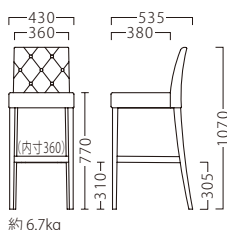

B/レザー・パロン01

ランク	ブレイジ スタンド
A	49,800
B	51,800
C	53,400
D	55,000
E	56,600
F	58,200

塗装色

NA

BR

P044参照

主材：ブナ ※ミシンキルト・ボタン仕上げ
座面：ウェーピング

オプションステップCR W355