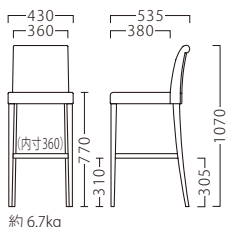

P045参照

主材：ブナ ※ミシンキルト・ボタン仕上げ
座面：ウェーピング

オプションステップCR W355

87622-X

¥3,900

※オプションのみご注文の際は、配送料を
別途ご負担いただきます。

(イメージ)

※価格は全て、税抜き表記です。