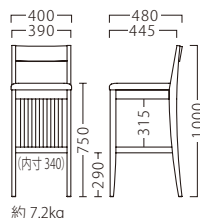

TRAILER

トレーラ

『縦格子』を連想する棚板は、
ゲストの荷物置きとしてお使いいただけます。

トレーラスタンドNA
11932-E
D/布・エイガT-9204

トレーラスタンドBR
11933-E
F/布・ラット2010

オプションステップCR W305
87621-X

¥3,900

※オプションのみご注文の際は、送料を
別途ご負担いただきます。

(イメージ)

ランク	トレーラ スタンド
A	43,800
B	44,400
C	45,000
D	45,600
E	46,200
F	46,800

塗装色

主材：ブナ

収納にお使いいただけます。

※価格は全て、税抜き表記です。

WOOD

STEEL