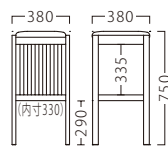

VERTI

バーチー

背もたれのない設計に棚板をプラス。

『Vertical = 垂直』から名前をとったデザインです。

バーチースタンドNA
11925-E
F/布・パールT-9293

バーチースタンドBR
11926-E
F/布・パールT-9289

オプションステップCR W305

87621-X

¥3,900

※オプションのみご注文の際は、送料を別途ご負担いただきます。

(イメージ)

ランク	バーチースタンド
A	36,800
B	37,400
C	38,000
D	38,600
E	39,200
F	39,800

塗装色

NA

BR

主材：ブナ

約 6.4kg

収納にお使いいただけます。

※価格は全て、税抜き表記です。

WOOD

STEEL

STAND

KIDS

SOFA