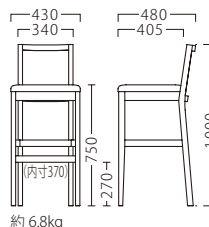

STOOL

BOX

JAPANESE

TABLE

LIMITED

FABRIC

エッジスタンドNA
11806-E
D/レザー・ノーマン4

エッジスタンドBR
11807-E
F/布・ラット2010

ランク	エッジ スタンド
A	34,800
B	35,400
C	36,000
D	36,600
E	37,200
F	37,800

塗装色

主材：ラバーウッド
成形合板：突板/ラバーウッド板目

約 6.8kg

オプションステップCR W355
87622-X
¥3,900

※オプションのみご注文の際は、配送料を
別途ご負担いただきます。

(イメージ)

※価格は全て、税抜き表記です。