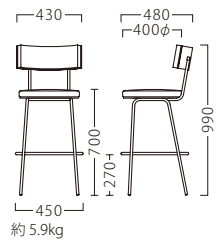

TIQUE

ティーク

ティークスタンドBL

21494-E

C/レザー・ゼラファイト・プロL-8090

※テーブルST903・AT252 P285・320をご覧ください。

ランク	ティーク スタンド
A	45,800
B	47,400
C	48,800
D	50,200
E	51,600
F	53,000

塗装色

BL

P110参照

背裏：突板/チーク柵目

約 5.9kg

CONTRA

コントラ

普遍的な曲木のシルエットを継承するニューフェイス。
ワンポイントの背板とフレーム形状が絶妙に調和し、
斬新な一脚に仕上がりました。

コントラストスタンドBL