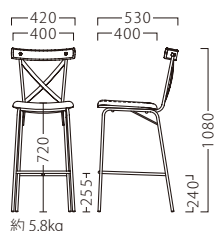

BL

P110参照

背裏：突板/チーク柵目

約 5.9kg

CONTRA

コントラ

普遍的な曲木のシルエットを継承するニューフェイス。
ワンポイントの背板とフレーム形状が絶妙に調和し、
斬新な一脚に仕上がりました。

コントラストスタンドBL

21616-E

ランク外/布・ベス/AT-9268

¥45,400

ランク	コントラ スタンド
A	41,800
B	42,400
C	43,000
D	43,600
E	44,200
F	44,800

塗装色

BL

P118参照

成形合板：突板/チーク板目

約 5.8kg

※価格は全て、税抜き表記です。 ※1台1台使用材の特性により、色の濃淡や表情に差が生じます。