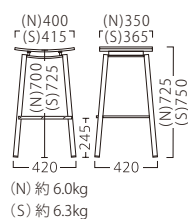

フレーム塗装色

AL

BL

シート塗装色

1 (NA)

2 (BR)

※組み合わせは変更できません。

成形合板: 突板/ブナ板目

(N) 合板シート

(S) 張りシート

※価格は全て、税抜き表記です。 ※この製品は、製作後の脚部カットが行えません。ご注文の際にご指示ください。