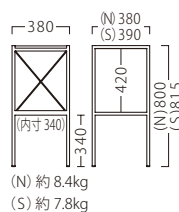

フレーム塗装色

BL

シート塗装色

1 (NA)

2 (BR)

成形合板：突板/オーク板目  
(N) 合板シート  
(S) 張りシート

収納にお使いいただけます。

※価格は全て、税抜き表記です。 ※1台1台使用材の特性により、色の濃淡や表情に差が生じます。