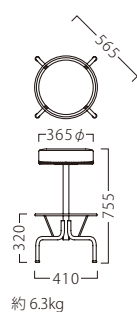

SOFA

STOOL

BOX

JAPANESE

TABLE

LIMITED

FABRIC

リマスタンドAL
21832-E
D/布・ロモン2
※受座に回転機能は、
付属しません。

リマスタンドBL
21833-E
B/レザー・パロン07

リマスタンドWH
21834-E
D/レザー・フワフ7

アジャスター付
※紙仕上げ

ランク	リマスタンド	塗装色
A	37,800	AL
B	38,800	BL
C	39,800	WH
D	40,800	
E	41,800	
F	42,800	

※価格は全て、税抜き表記です。