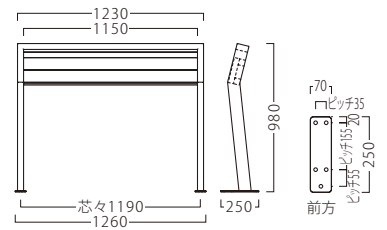

フレーム塗装色	シート塗装色
AL	1 (NA)
BL	2 (BR)

※組み合わせは変更できません。

フローリング材：オーク