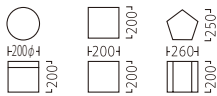

- ①サークル付アールコーナー A900 4台
- ②サークル付マット A900 3台
- ③ブックボックス付マット A900 1台
- ④フロアーマット A900 1台

- ①サークル付コーナー A900 4台
- ②サークル付マット A900 4台
- ③フロアーマット A900 1台

MARCHEN

メルヘン

ランク	メルヘン アール・キューブ・ダイヤ
A	12,800
B	13,800
C	14,800
D	15,800
E	16,800
F	17,800

メルヘン
アール
30863-1
A/レザー・メトロ333

メルヘン
キューブ
30863-2
A/レザー・メトロ340

メルヘン
ダイヤ
30863-3
A/レザー・メトロ324

メルヘン
ロングキューブ
30863-4
A/レザー・メトロ324

メルヘン
シューズボックス
30863-5
A/レザー・メトロ355
棚板: ポリ合板/シロ

ランク	メルヘン ロングキューブ	メルヘン シューズボックス
A	19,800	52,800
B	21,800	56,600
C	23,600	60,400
D	25,400	64,200
E	27,200	68,000
F	29,000	71,800