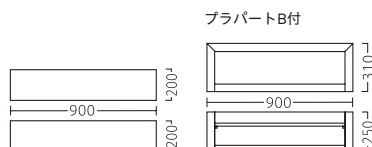

メルヘン
アール
30863-1
A/レザー・メトロ333

メルヘン
キューブ
30863-2
A/レザー・メトロ340

メルヘン
ダイヤ
30863-3
A/レザー・メトロ324

メルヘン
ロングキューブ
30863-4
A/レザー・メトロ324

メルヘン
シューズボックス
30863-5
A/レザー・メトロ355
棚板: ポリ合板/シロ

ランク	メルヘン ロングキューブ	メルヘン シューズボックス
A	19,800	52,800
B	21,800	56,600
C	23,600	60,400
D	25,400	64,200
E	27,200	68,000
F	29,000	71,800