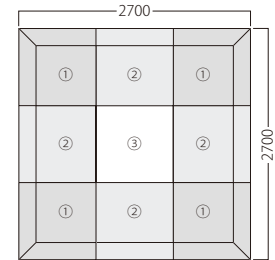

- ①サークル付アールコーナー A900 4台
- ②サークル付マット A900 3台
- ③ブックボックス付マット A900 1台
- ④フロアーマット A900 1台

- ①サークル付コーナー A900 4台
- ②サークル付マット A900 4台
- ③フロアーマット A900 1台

MARCHEN

メルヘン

ランク	メルヘン アール・キューブ・ダイヤ
A	12,800
B	13,800
C	14,800
D	15,800
E	16,800
F	17,800

メルヘン
アール
30863-1
A/レザー・メトロ333

メルヘン
キューブ
30863-2
A/レザー・メトロ340

メルヘン
ダイヤ
30863-3
A/レザー・メトロ324

メルヘン
ロングキューブ
30863-4
A/レザー・メトロ324

メルヘン
シューズボックス
30863-5
A/レザー・メトロ355
棚板: ポリ合板/シロ

ランク	メルヘン ロングキューブ	メルヘン シューズボックス
A	19,800	52,800
B	21,800	56,600
C	23,600	60,400
D	25,400	64,200
E	27,200	68,000
F	29,000	71,800