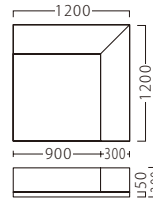

MELODY C

メロディーC

底面に滑り止め材を使用しています。
固定・取付け作業は、必要ありません。

ランク	メロディーサークル付 コーナーC1200	メロディーサークル付コーナー C1200 (シューズボックス付)
A	109,800	136,800
B	118,000	145,200
C	125,000	152,600
D	132,000	160,000
E	139,000	167,400
F	146,000	174,800

メロディー
サークル付コーナーC1200
31131-4
A/レザー・メトロ口325・340
特別価格 ¥109,800

メロディー
サークル付コーナーC1200
(シューズボックス付)
31131-6
A/レザー・メトロ口325・340
棚板: ポリ合板/シロ
特別価格 ¥136,800

ランク	メロディーサークル付 マットC900	メロディーブックボックス付 マットC900
A	67,800	89,800
B	73,800	97,800
C	78,800	105,400
D	83,800	113,000
E	88,800	120,600
F	93,800	128,200