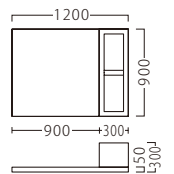

メロディー
サークル付コーナーC1200
31131-4
A/レザー・メトロ口325・340
特別価格 ¥109,800

メロディー
サークル付コーナーC1200
(シューズボックス付)
31131-6
A/レザー・メトロ口325・340
棚板: ポリ合板/シロ
特別価格 ¥136,800

ランク	メロディーサークル付 マットC900	メロディーブックボックス付 マットC900
A	67,800	89,800
B	73,800	97,800
C	78,800	105,400
D	83,800	113,000
E	88,800	120,600
F	93,800	128,200

メロディー
サークル付マットC900
31131-2
A/レザー・メトロ口325・340
特別価格 ¥67,800

メロディー
ブックボックス付マットC900
31131-3
A/レザー・メトロ口325・340
特別価格 ¥89,800

ランク	メロディーサークル付 マットC900 (ソファ付)	メロディーサークル付 コーナーC1200 (ソファ付)
A	83,800	149,800
B	90,800	159,600
C	96,600	168,200
D	102,400	176,800
E	108,200	185,400
F	114,000	194,000