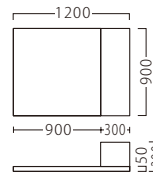

メロディー
サークル付コーナーC1200
31131-4
A/レザー・メトロ口325・340
特別価格 ¥109,800

メロディー
サークル付コーナーC1200
(シューズボックス付)
31131-6
A/レザー・メトロ口325・340
棚板: ポリ合板/シロ
特別価格 ¥136,800

ランク	メロディーサークル付 マットC900	メロディーブックボックス付 マットC900
A	67,800	89,800
B	73,800	97,800
C	78,800	105,400
D	83,800	113,000
E	88,800	120,600
F	93,800	128,200

メロディー
サークル付マットC900
31131-2
A/レザー・メトロ口325・340
特別価格 ¥67,800

メロディー
ブックボックス付マットC900
31131-3
A/レザー・メトロ口325・340
特別価格 ¥89,800

ランク	メロディーサークル付 マットC900 (ソファ付)	メロディーサークル付 コーナーC1200 (ソファ付)
A	83,800	149,800
B	90,800	159,600
C	96,600	168,200
D	102,400	176,800
E	108,200	185,400
F	114,000	194,000