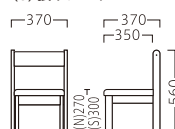

※テーブル参考品

BAMBENA

バンビーナ

好奇心を刺激する、カラフルなキッズチェア。
明るく元気な空間を演出します。

バンビーナイスNA
30956-A
合板シート
¥24,800

バンビーナイスNA
30957-A
A/レザー・メトロ350

バンビーナイスR
30957-D
A/レザー・メトロ350

バンビーナイスYE
30957-E
A/レザー・メトロ350

バンビーナイスBU
30957-B
A/レザー・メトロ350

ランク	バンビーナイス NA	バンビーナイス R・YE・BU
A	27,800	32,800
B	28,400	33,400
C	29,000	34,000
D	29,600	34,600
E	30,200	35,200
F	30,800	35,800

塗装色

主材：ブナ
成形合板：突板/ブナ板目
(N) 合板シート
(S) 張りシート

■キッズ製品を安全にご使用いただくために

- ・幼児(3～5歳)を対象にした仕様です。対象年齢外の方は、ご使用にならないでください。
- ・イスに立って、遊ばないでください。
- ・背部分に座ったり、足をかけないでください。
- ・座った状態で前後の脚を浮かさないでください。
- ・スタッキングした状態で座らないでください。

※価格は全て、税抜き表記です。

WOOD

STEEL

STAND

KIDS

SOFA

STOOL