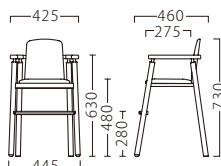

■キッズ製品を安全にご使用いただくために
・毎日の点検と安全確認をお願いします。
・保護者の目が届くところでご使用ください。

ベルト固定方法