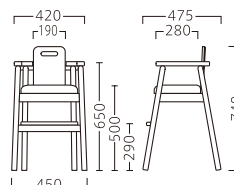

主材：ブナ
成形合板：突板/ブナ板目