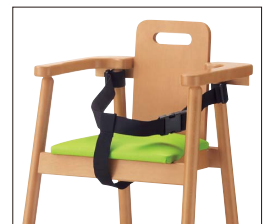

※マルクス P072をご覧ください。
 ※テーブルST945・ET611 P296・326をご覧ください。

MIR

ミール

ミールイスNAD
11402-A
 A/レザー・メトロ370

ミールイスBR
11403-A
 A/レザー・メトロ350

ミールイスNAD (ベルト付)
11691-A

ミールイスBR (ベルト付)
11692-A

ランク	ミールイス	ミールイス (ベルト付)
A	29,800	34,800
B	30,400	35,400
C	31,000	36,000
D	31,600	36,600
E	32,200	37,200
F	32,800	37,800

塗装色

主材：ブナ
 成形合板：突板/ブナ板目

■キッズ製品を安全に
 ご使用いただくために

- ・毎日の点検と安全確認をお願いします。
- ・保護者の目が届くところでご使用ください。

ベルト固定方法

※価格は全て、税抜き表記です。 ※ベルトのみでは、販売していません。