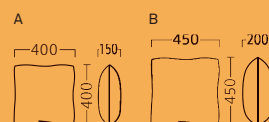

クッションA
31448-A
E/布・パルパ124

クッションB
31448-B

ランク	クッションA	クッションB
A	9,500	11,500
B	10,600	12,800
C	11,600	13,900
D	12,600	15,000
E	13,600	16,100
F	14,600	17,200

※価格は全て、税抜き表記です。