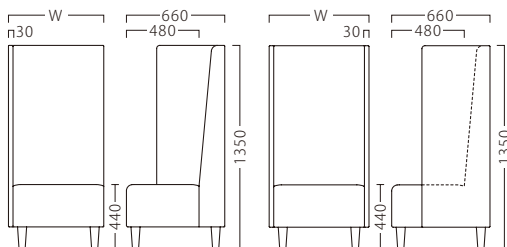

ミーティ左アームNA W1520
31446-6

ミーティアームNA W640
31446-7

ミーティアームNA W1240
31446-8

ミーティアームNA W1540
31446-9

脚部：ラバーウッド
座面：ウェーピング
アジャスター付

組立式

NA・BR から選びいただけます。
ご注文の際にご指示ください。

NA
31446