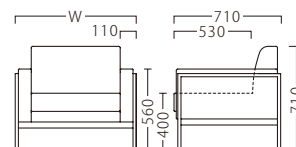

ランク	パット1P W800	パット2P W1370	パット3P W1940
A	127,800	199,800	279,800
B	134,500	210,500	294,400
C	141,000	220,800	308,400
D	147,500	231,100	322,400
E	154,000	241,400	336,400
F	160,500	251,700	350,400

塗装色

座面：S/バネ
アジャスター付