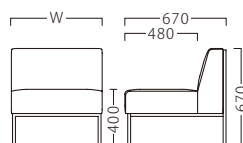

※テーブルKT772 P315をご覧ください。

GRILL

グリル

エクスパンドメタルを用いる比類なき風貌。
素材に縛られない、ストイックな開発です。

グリルBL1P W600
31390-A
D/布・ロモン1

グリルBL2P W1200
31390-F

ランク	グリル1P W600	グリル2P W1200
A	84,800	154,800
B	89,900	165,500
C	93,600	172,700
D	97,300	179,900
E	101,000	187,100
F	104,700	194,300

塗装色

背裏: エクスパンドメタル
座面: ウェーピング
アジャスター付

※価格は全て、税抜き表記です。