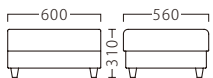

座面：Sパネ

※3P W2000のみ脚部6本

ランク	ローレル1P W800	ローレル2P W1400	ローレル3P W2000	ローレル 右・左アーム W1300	ローレル 右・左カウチ W700	ローレル スツール W600
A	103,800	153,800	195,800	133,800	135,800	44,800
B	111,200	164,000	208,100	142,700	143,200	47,600
C	117,700	172,900	218,800	150,100	149,700	50,000
D	124,200	181,800	229,500	157,500	156,200	52,400
E	130,700	190,700	240,200	164,900	162,700	54,800
F	137,200	199,600	250,900	172,300	169,200	57,200