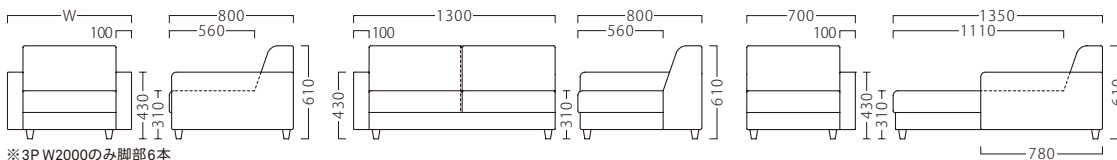

座面：Sパネ

※3P W2000のみ脚部6本

ランク	ローレル1P W800	ローレル2P W1400	ローレル3P W2000	ローレル 右・左アーム W1300	ローレル 右・左カウチ W700	ローレル スツール W600
A	103,800	153,800	195,800	133,800	135,800	44,800
B	111,200	164,000	208,100	142,700	143,200	47,600
C	117,700	172,900	218,800	150,100	149,700	50,000
D	124,200	181,800	229,500	157,500	156,200	52,400
E	130,700	190,700	240,200	164,900	162,700	54,800
F	137,200	199,600	250,900	172,300	169,200	57,200