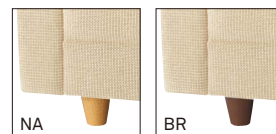

31193

31194

※価格は全て、税抜き表記です。