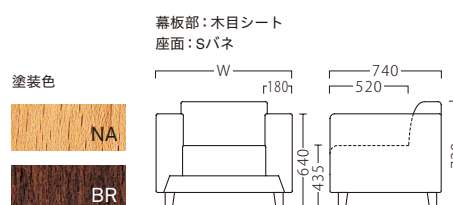

# RANA

ラーナ

ラーナNA1P W900  
**31416-A**  
F/布・アメリカLM

ラーナNA2P W1450  
**31416-F**

ラーナNA3P W2000  
**31416-H**

ラーナBR1P W900  
**31417-A**  
D/布・ロモン2

ラーナBR2P W1450  
**31417-F**

ラーナBR3P W2000  
**31417-H**

ランク	ラーナ1P W900	ラーナ2P W1450	ラーナ3P W2000
A	124,800	180,800	227,800
B	134,200	191,600	240,600
C	141,600	200,900	251,700
D	149,000	210,200	262,800
E	156,400	219,500	273,900
F	163,800	228,800	285,000

※価格は全て、税抜き表記です。