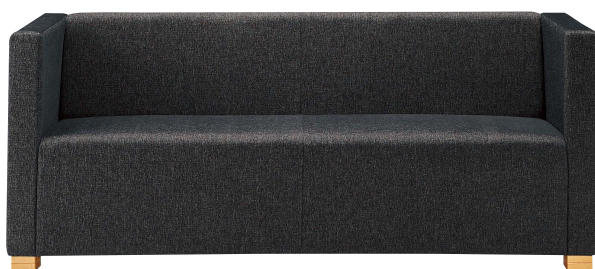

LAZOO L

間口を10mm 間隔でご指定いただけるフリーサイズソファ。
肘付 (A) と肘なし (B) の2タイプをご用意。

ラズール

ラズールA-NA W800
31128-1
ランク外/布・ベス/AT-9271
¥131,600

ラズールA-NA W1800
31128-4
¥221,400

ラズールA

ランク	W800 (1)	W810~1200 (2)	W1210~1500 (3)	W1510~1800 (4)
A	92,800	122,800	143,800	165,800
B	99,600	130,100	152,300	175,400
C	106,000	137,200	160,500	184,600
D	112,400	144,300	168,700	193,800
E	118,800	151,400	176,900	203,000
F	125,200	158,500	185,100	212,200

座面：S/パネ
A

NA・BR からお選びいただけます。
ご注文の際にご指示ください。

31128

31129

ラズールB-NA W600
31125-1
¥79,600

ラズールB-NA W1600
31125-4
¥171,300

ラズールB

ランク	W600 (1)	W610~1000 (2)	W1010~1300 (3)	W1310~1600 (4)
A	60,800	90,800	111,800	133,800
B	64,100	95,700	117,700	140,300
C	67,200	100,400	123,300	146,500
D	70,300	105,100	128,900	152,700
E	73,400	109,800	134,500	158,900
F	76,500	114,500	140,100	165,100

座面：S/パネ
B

NA・BR からお選びいただけます。
ご注文の際にご指示ください。

31125

31126