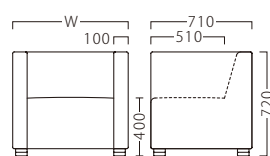

LAZOO L

間口を10mm 間隔でご指定いただけるフリーサイズソファ。
肘付 (A) と肘なし (B) の2タイプをご用意。

ラズール

ラズールA-NA W800
31128-1
ランク外/布・ベス/AT-9271
¥131,600

ラズールA-NA W1800
31128-4
¥221,400

ラズールA

ランク	W800 (1)	W810~1200 (2)	W1210~1500 (3)	W1510~1800 (4)
A	92,800	122,800	143,800	165,800
B	99,600	130,100	152,300	175,400
C	106,000	137,200	160,500	184,600
D	112,400	144,300	168,700	193,800
E	118,800	151,400	176,900	203,000
F	125,200	158,500	185,100	212,200

座面：S/パネ
A

NA・BR からお選びいただけます。
ご注文の際にご指示ください。

31128

31129

ラズールB-NA W600
31125-1
¥79,600

ラズールB-NA W1600
31125-4
¥171,300

ラズールB

ランク	W600 (1)	W610~1000 (2)	W1010~1300 (3)	W1310~1600 (4)
A	60,800	90,800	111,800	133,800
B	64,100	95,700	117,700	140,300
C	67,200	100,400	123,300	146,500
D	70,300	105,100	128,900	152,700
E	73,400	109,800	134,500	158,900
F	76,500	114,500	140,100	165,100

座面：S/パネ
B

NA・BR からお選びいただけます。
ご注文の際にご指示ください。

31125

31126