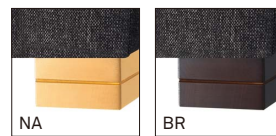

LAZOO L

間口を10mm 間隔でご指定いただけるフリーサイズソファ。
肘付 (A) と肘なし (B) の2タイプをご用意。

ラズール

ラズールA-NA W800
31128-1
ランク外/布・ベス/AT-9271
¥131,600

ラズールA-NA W1800
31128-4
¥221,400

ラズールA

ランク	W800 (1)	W810~1200 (2)	W1210~1500 (3)	W1510~1800 (4)
A	92,800	122,800	143,800	165,800
B	99,600	130,100	152,300	175,400
C	106,000	137,200	160,500	184,600
D	112,400	144,300	168,700	193,800
E	118,800	151,400	176,900	203,000
F	125,200	158,500	185,100	212,200

座面：S/パネ
A

NA・BR からお選びいただけます。
ご注文の際にご指示ください。

31128

31129

ラズールB-NA W600
31125-1
¥79,600

ラズールB-NA W1600
31125-4
¥171,300

ラズールB

ランク	W600 (1)	W610~1000 (2)	W1010~1300 (3)	W1310~1600 (4)
A	60,800	90,800	111,800	133,800
B	64,100	95,700	117,700	140,300
C	67,200	100,400	123,300	146,500
D	70,300	105,100	128,900	152,700
E	73,400	109,800	134,500	158,900
F	76,500	114,500	140,100	165,100

座面：S/パネ
B

NA・BR からお選びいただけます。
ご注文の際にご指示ください。

31125

31126