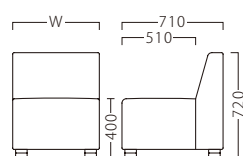

LAZOO L

間口を10mm 間隔でご指定いただけるフリーサイズソファ。
肘付 (A) と肘なし (B) の2タイプをご用意。

ラズール

ラズールA-NA W800
31128-1
ランク外/布・ベス/AT-9271
¥131,600

ラズールA-NA W1800
31128-4
¥221,400

ラズールA

ランク	W800 (1)	W810~1200 (2)	W1210~1500 (3)	W1510~1800 (4)
A	92,800	122,800	143,800	165,800
B	99,600	130,100	152,300	175,400
C	106,000	137,200	160,500	184,600
D	112,400	144,300	168,700	193,800
E	118,800	151,400	176,900	203,000
F	125,200	158,500	185,100	212,200

座面：S/パネ
A

NA・BR からお選びいただけます。
ご注文の際にご指示ください。

31128

31129

ラズールB-NA W600
31125-1
¥79,600

ラズールB-NA W1600
31125-4
¥171,300

ラズールB

ランク	W600 (1)	W610~1000 (2)	W1010~1300 (3)	W1310~1600 (4)
A	60,800	90,800	111,800	133,800
B	64,100	95,700	117,700	140,300
C	67,200	100,400	123,300	146,500
D	70,300	105,100	128,900	152,700
E	73,400	109,800	134,500	158,900
F	76,500	114,500	140,100	165,100

座面：S/パネ
B

NA・BR からお選びいただけます。
ご注文の際にご指示ください。

31125

31126